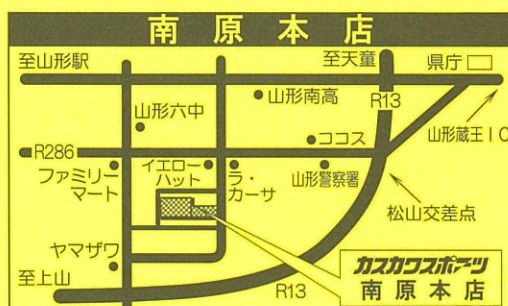

* 現金のみのお取り扱いとさせていただきます。

* 返却時、ネームシール等は、はがして返却して下さい。

* 破損・盗難における料金につきましては店頭までご確認ください。

* 貸し出し対象者は小学校6年生までといたします。

営業時間 10:30～19:00 木曜定休

南原本店

山形市南原町2丁目11-1 ☎023-642-0020

URL <http://www.kasukawa.jp>

11月13(土)・14(日)の営業時間は 9:00～18:00

ジュニア
スキー教室

今シーズンのスキー教室は、コロナウイルス感染症拡大防止の為中止とさせていただきます。来シーズンは開催予定ですので、ご参加をお待ちしております。