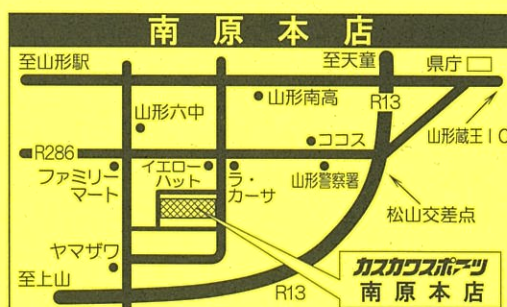

*お支払いには各種クレジットカード、PayPay、auPay、Suicaがお使いいただけます。

*破損・盗難における料金につきましては店頭までご確認ください。

*貸し出し対象者は小学校6年生までといたします。

営業時間 10:30～19:00 木曜定休
山形市南原町2丁目11-1 ☎023-642-0020
URL <http://www.kasukawa.jp>

南原本店

11月12(土)・13(日)の営業時間は10:00～19:00